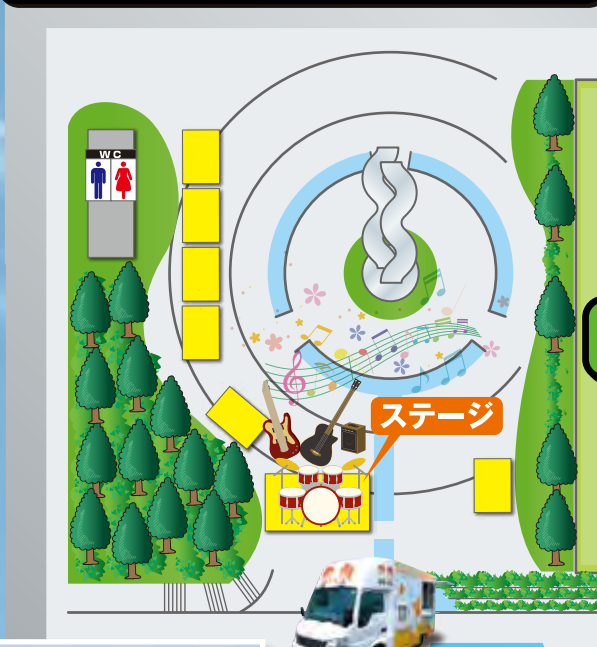

50 コイン

動物戦隊ジュウオウジャー
ショー

日時 7/30(土)
①13:30 ②16:20

場所 北グラウンド
メインステージ

観覧無料

©2016 テレビ朝日・東映・東映

茨木フェスティバル会場案内図

クリエイティブセンター前広場

北グラウンド

エコイベントにご協力を
 茨木フェスティバル協会では、環境に配慮したイベントの実施を推進しておりますのでご協力をお願いします。
 ●ごみは持ち帰りましょう。●ごみの分別にご協力ください。
 ●ご来場は徒歩、自転車、公共交通機関をご利用ください。
 ●場内は禁煙です。

南グラウンド

フォトコンテスト
 フェスティバル開催中に撮った写真の募集
 賞品等有り
 ホームページの応募要領を確認後、8/26(必着)までに市観光協会へ9月初旬結果発表予定

ゆかたでgo!
 30・31日 13時～19時30分
 会場 クリエイティブセンター 1F和室
 内容 無料で浴衣の着付けをします
 浴衣・半幅帯・腰紐3本 タオル2～3枚・履物
 髪飾りヘアアレンジも致します(希望者のみ)

クリエイティブセンター

養精中学校臨時駐輪場
 12:00～(21:30にて閉鎖)

養精中学校
 ワーク! わく! 要上履き
 いばらキッズタウン (子ども職業体験) 先着順

福祉文化会館